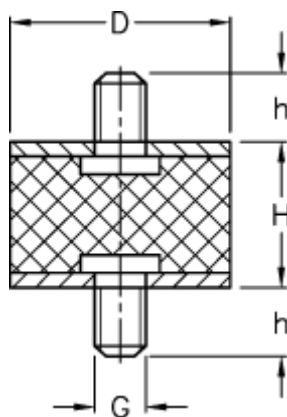

Varenummer: 511015980057101
Beskrivelse: KLEE Vibrationsdæmper type 1
30-15-1, M10x20/M10x20, NR - 43 shore

Mål

D = 30
G = M10
h = 20
H = 15